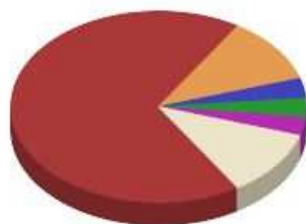

■ Italia	97,91 %
■ Stati Uniti d'America	0,56 %
■ Altri	1,53 %

trascina il cursore per impostare il periodo e clicca su visualizza report

scala periodo: Periodo selezionato dal: al: Visualizza Report

Luogo	Andamento	Visite	%	Luogo	Andamento	Visite	%
Italia	▲▲▲	1.219	97,91	Unione Europea	▲▲▲	1	0,08
Stati Uniti d'America	▲▲▲	7	0,56	Austria	▲▲▲	1	0,08
Slovacchia	▲▲▲	4	0,32	Australia	▲▲▲	1	0,08
Germania	▲▲▲	2	0,16	Costa D'Avorio	▲▲▲	1	0,08
Regno Unito	▲▲▲	2	0,16	India	▲▲▲	1	0,08
Marocco	▲▲▲	2	0,16	Perù	▲▲▲	1	0,08
Malta	▲▲▲	2	0,16	Vietnam	▲▲▲	1	0,08

Verona	67,92 %
Milano	11,24 %
Palermo	3,36 %
Trento	3,28 %
Segrate	3,04 %
Altri	11,16 %

Intervallo

Calendario avanzato ?

trascina il cursore per impostare il periodo e clicca su visualizza report

scala periodo: